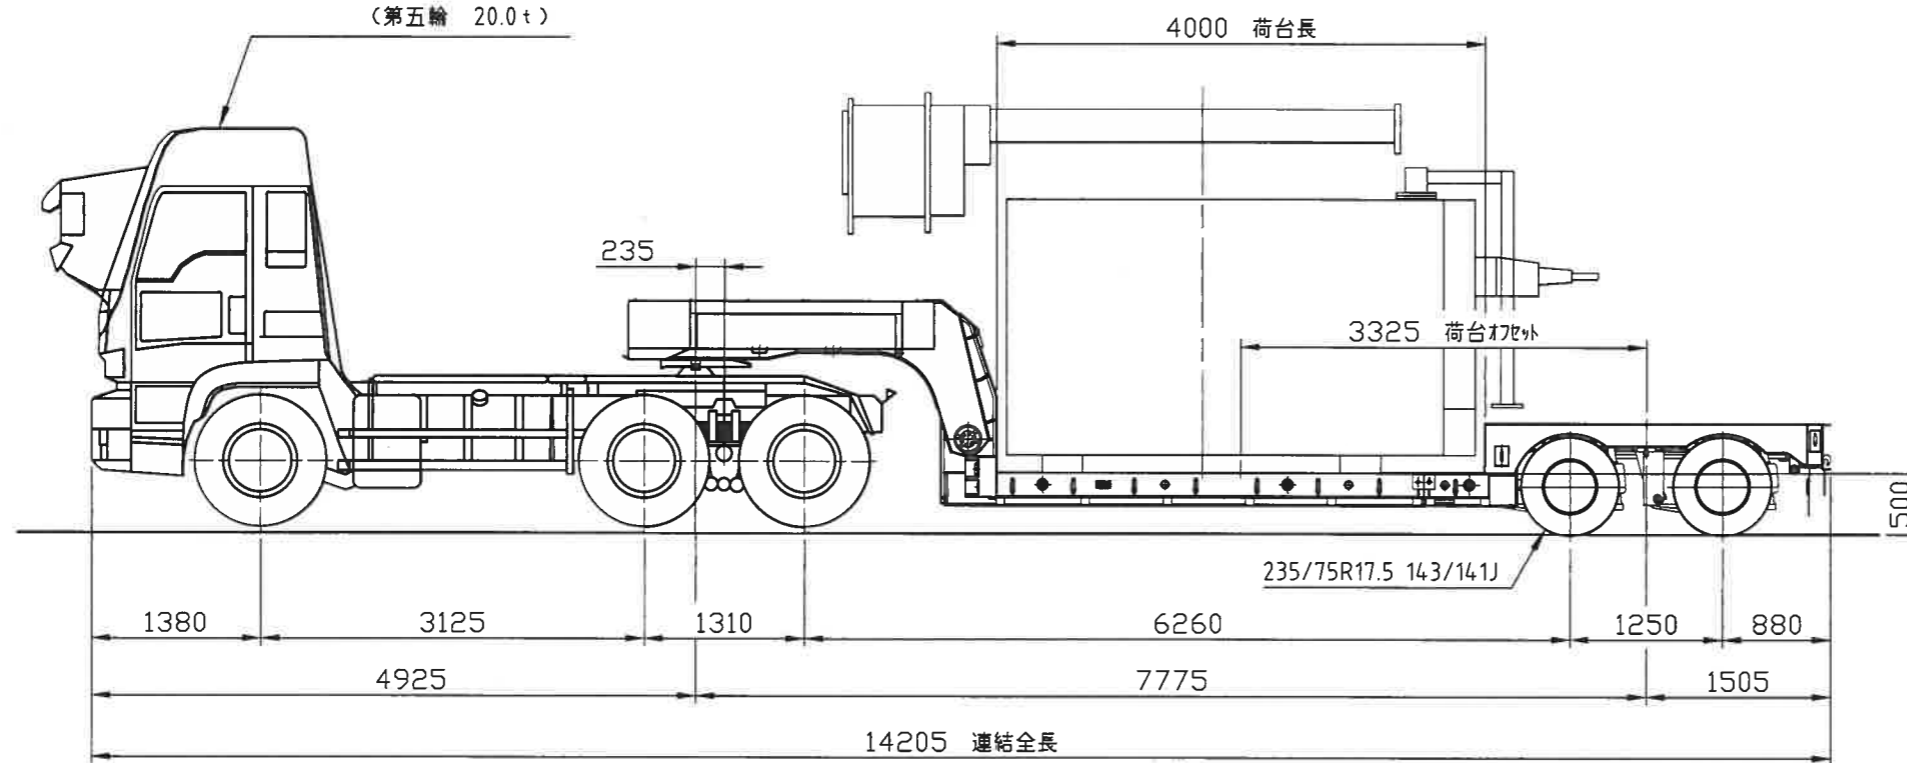

名称	連結図 積載図	製図	開
		日付	2013/01/23
図番	B1576F	用紙	A3
		尺度	1:60
TOYO TRAILER Co., Ltd 株式会社トヨートレーラー			

いすゞ 型式QDG-EXZ52AJ  
(第五輪 20.0t)

名称	連結図 積載図	製図 日付	開 2013/01/23
図番	B1577F	用紙	A3
		尺度	1:60
TOYO TRAILER Co., Ltd 株式会社トヨタトレーラー			