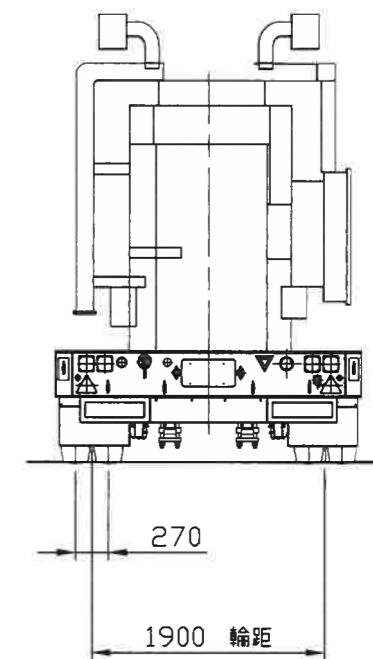

名称	連結図 積載図	製図	開
		日付	2013/01/23
図番	B1576F	用紙	A3
		尺度	1:60
TOYO TRAILER Co., Ltd 株式会社トヨートレーラー			

いすゞ 型式QDG-EXZ52AJ  
(第五輪 20.0t)

名称	連結図 積載図	製図 日付	開 2013/01/23
図番	B1577F	用紙	A3
		尺度	1:60
TOYO TRAILER Co., Ltd 株式会社トヨタトレーラー			