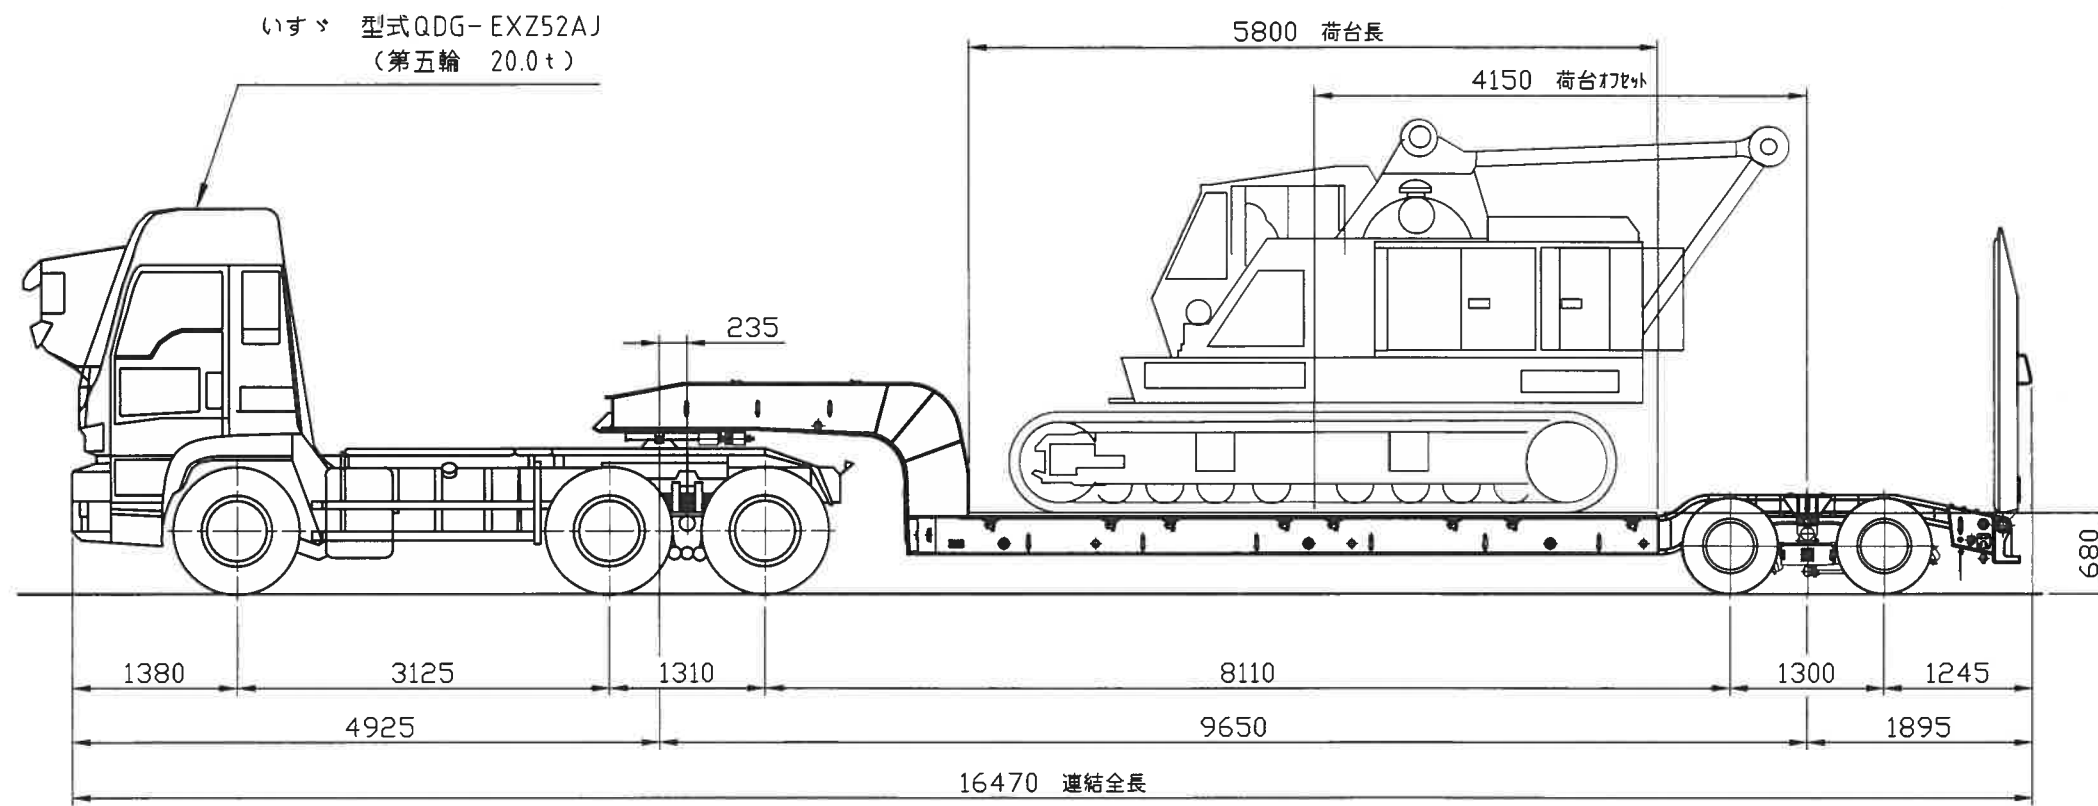

名称	連結図	製図 開
	積載図	日付 2015/03/17
図番	B1749F	用紙 A3
		尺度 1:60
TOYO TRAILER Co., Ltd. 株式会社トヨタトレーラー		

名称	連結図	製図 開
	積載図	日付 2015/03/17
図番	B1750F	用紙 A3
		尺度 1:60
TOYO TRAILER Co., Ltd 株式会社トヨタトレーラー		