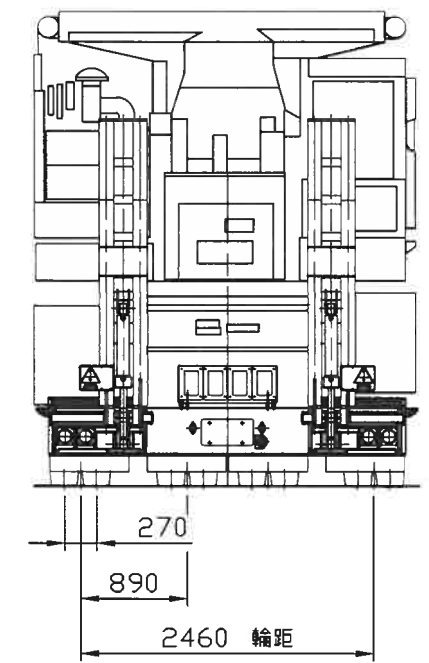

名称	連結図	製図 開
	積載図	日付 2015/03/17
図番	B1749F	用紙 A3
		尺度 1:60
TOYO TRAILER Co., Ltd. 株式会社トヨタトレーラー		

名称	連結図	製図 開
	積載図	日付 2015/03/17
図番	B1750F	用紙 A3
		尺度 1:60
TOYO TRAILER Co., Ltd 株式会社トヨタトレーラー		