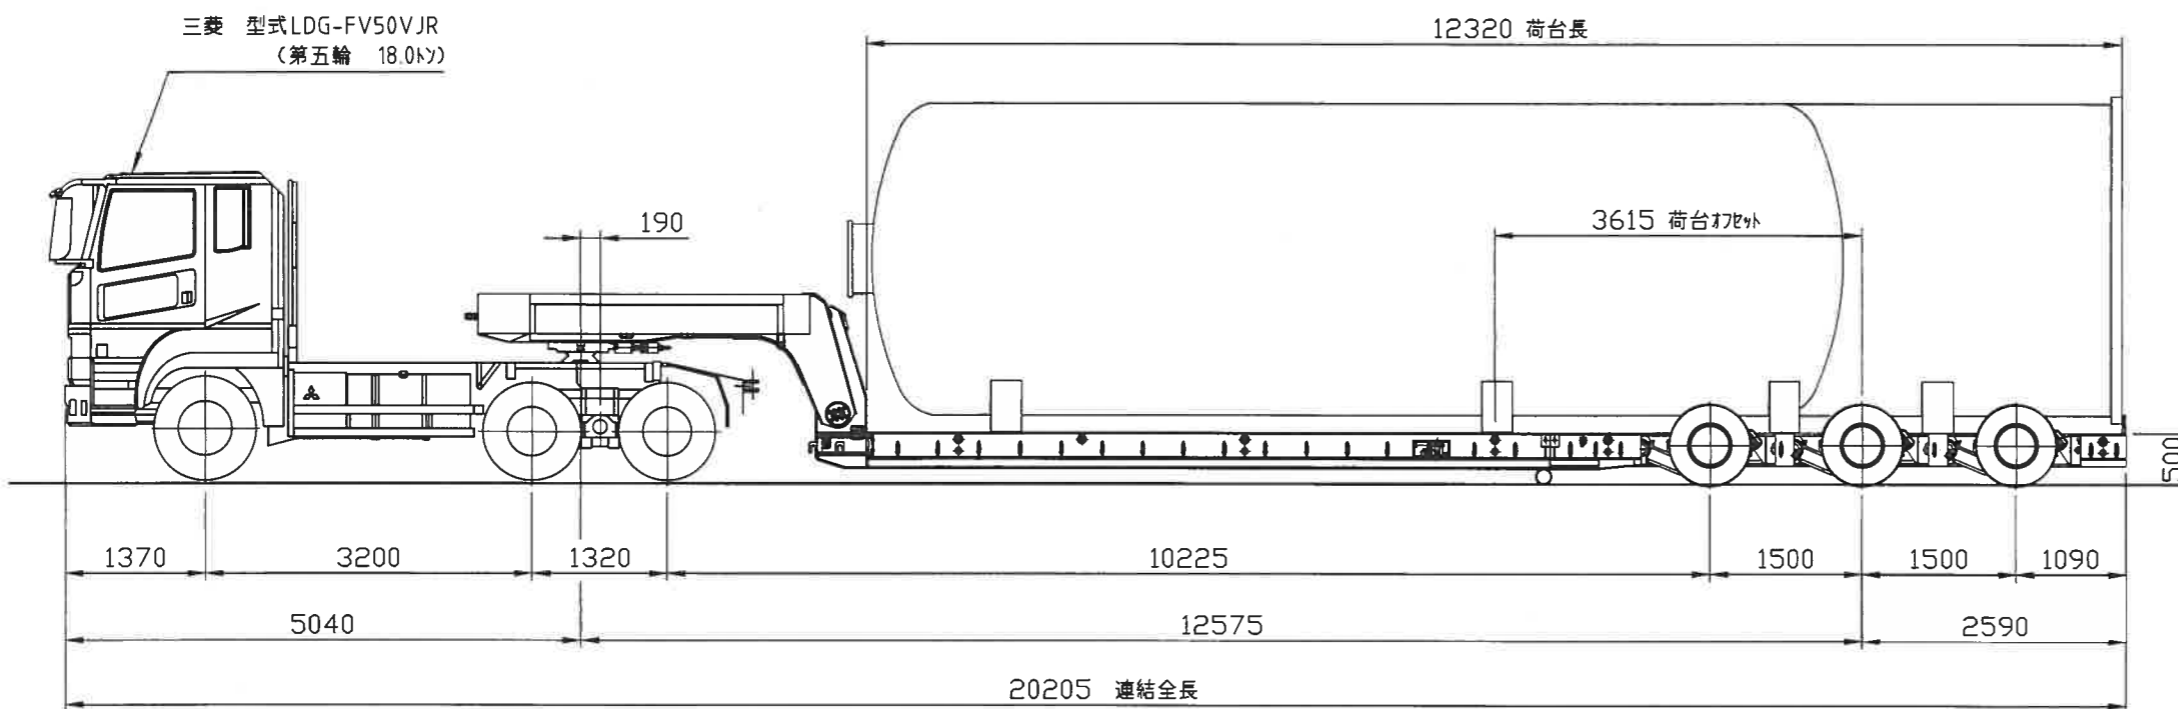

名称	連結図	製図 開
	積載図	日付 2017/08/04
図番	B1952F	用紙 A3
		尺度 1:90
TOYO TRAILER Co.,Ltd		
株式会社トヨートレーラー		

名称	連結図	製図 開
	積載図	日付 2017/08/04
図番	B1953F	用紙 A3
		尺度 1:70
TOYO TRAILER Co., Ltd		
株式会社トヨタトレーラー		