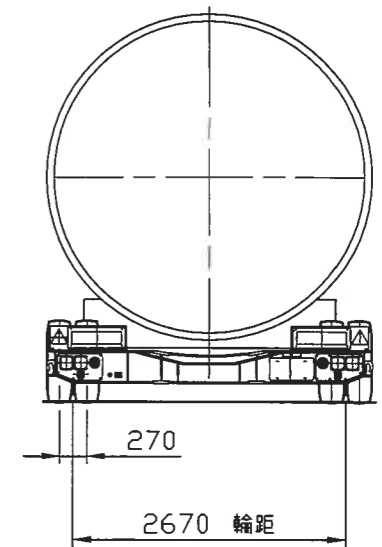

名称	連結図	製図 開
	積載図	日付 2017/08/04
図番	B1952F	用紙 A3
		尺度 1:90
TOYO TRAILER Co.,Ltd		
株式会社トヨートレーラー		

名称	連結図	製図 開
	積載図	日付 2017/08/04
図番	B1953F	用紙 A3
		尺度 1:70
TOYO TRAILER Co., Ltd		
株式会社トヨタトレーラー		