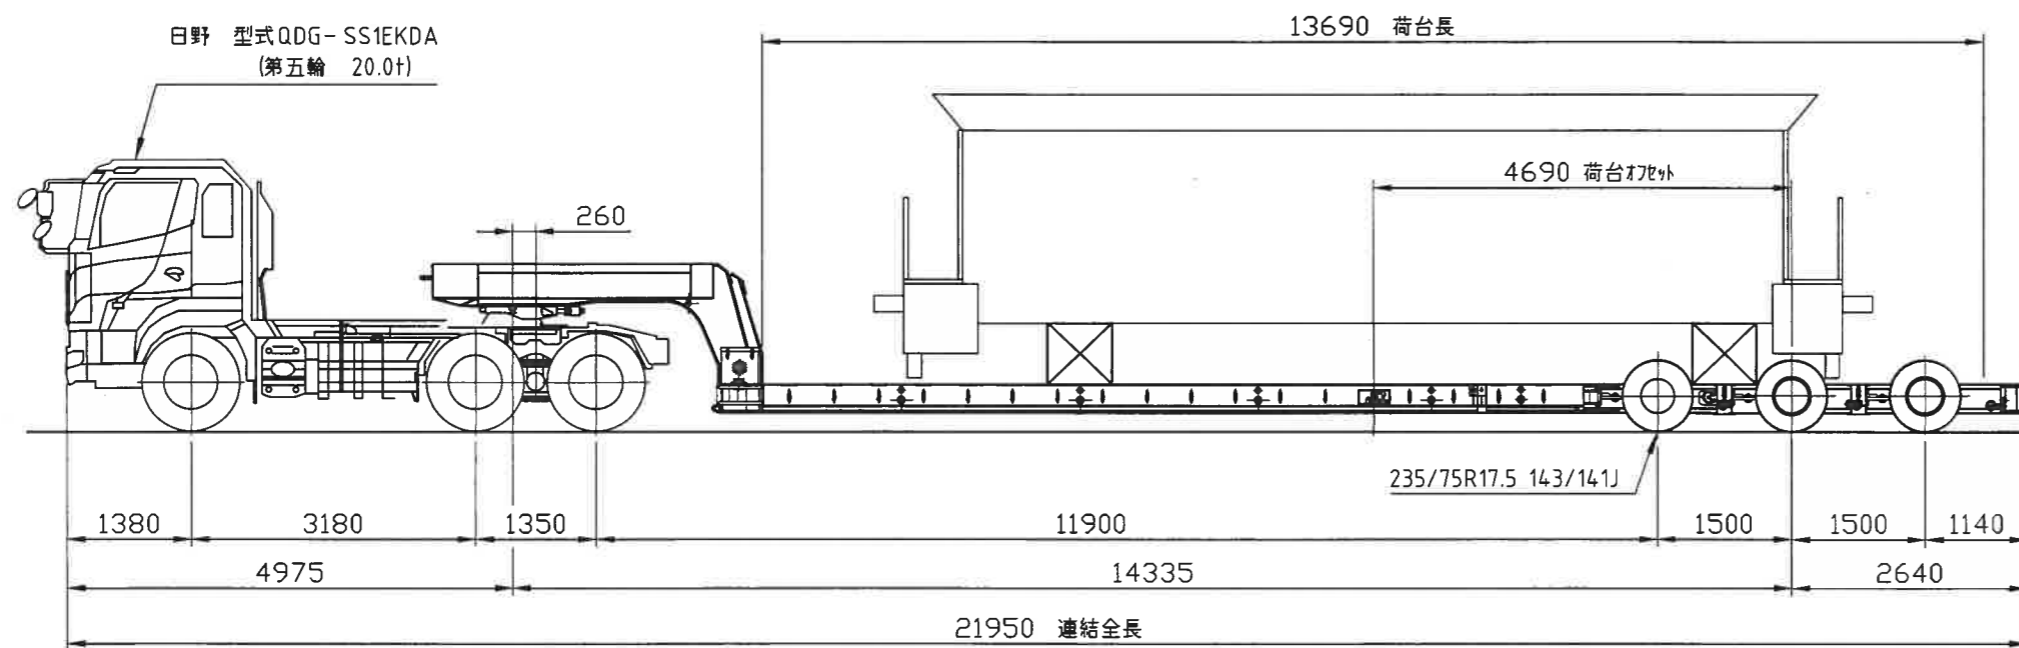

名称	連結図	製図 開
	積載図	日付 2017/08/28
図番	B1955F	用紙 A3
		尺度 1:90
TOYO TRAILER Co., Ltd		
株式会社トヨタトレーラー		

名称	連結図	製図 開
	積載図	日付 2017/08/28
図番	B1956F	用紙 A3
		尺度 1:80
TOYO TRAILER Co.,Ltd 株式会社トヨタトレーラー		