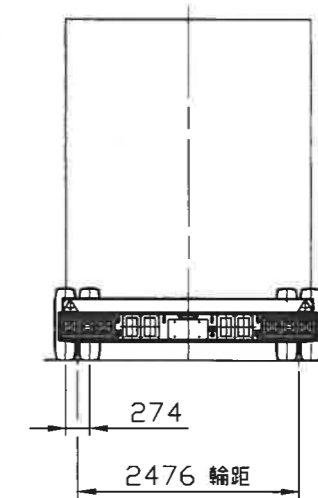

名称	連結図	製図 開
	積載図	日付 2017/08/28
図番	B1955F	用紙 A3
		尺度 1:90
TOYO TRAILER Co., Ltd		
株式会社トヨタトレーラー		

名称	連結図	製図 開
	積載図	日付 2017/08/28
図番	B1956F	用紙 A3
		尺度 1:80
TOYO TRAILER Co.,Ltd 株式会社トヨタトレーラー		