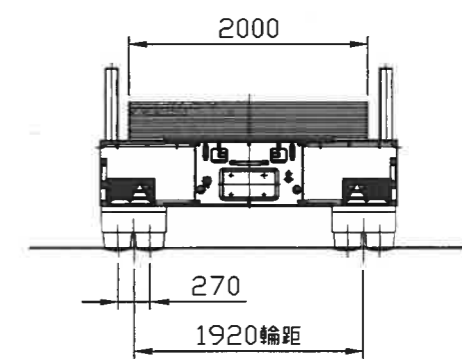

名称	連結図 積載図	製図	開
		日付	2017/10/17
図番	B1974F	用紙	A3
		尺度	1:60
TOYO TRAILER Co., Ltd 株式会社トヨタトレーラー			

名称	連結図	製図開
	積載図	日付 2017/10/25
図番	B1977F	用紙 A3
		尺度 1:60
TOYO TRAILER Co., Ltd 株式会社トヨタトレーラー		