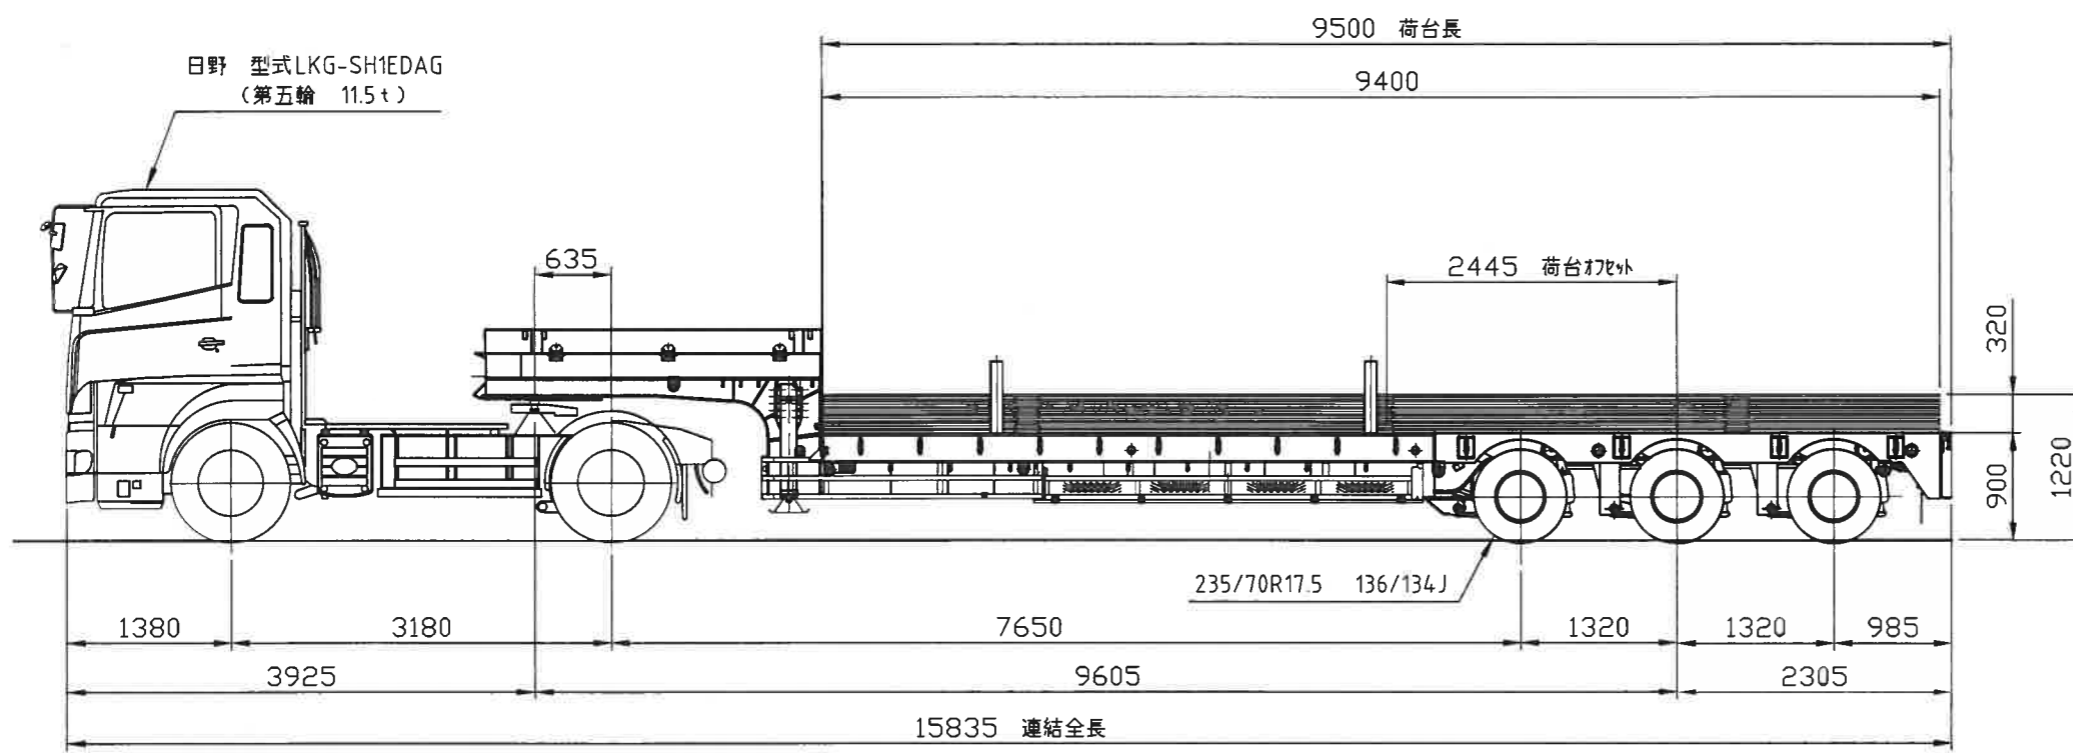

名称	連結図 積載図	製図	開
		日付	2017/10/17
図番	B1974F	用紙	A3
		尺度	1:60
TOYO TRAILER Co., Ltd 株式会社トヨタトレーラー			

名称	連結図	製図開
	積載図	日付 2017/10/25
図番	B1977F	用紙 A3
		尺度 1:60
TOYO TRAILER Co., Ltd 株式会社トヨタトレーラー		